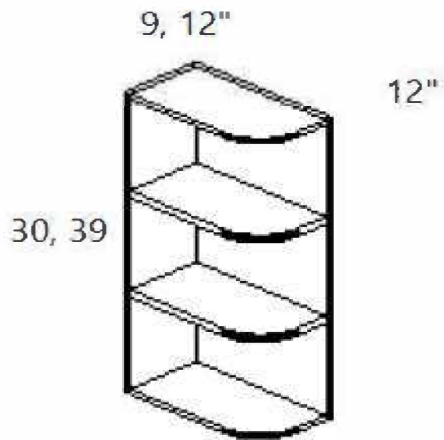

HETCHS LLC. CABINET PRICING FOR CABINET WRIGHT CABINETS

WALL KNICK KNACK SHELF

KKU0930	$ 100.79	$ 100.79
KKU1230	$ 116.92	$ 116.92
KKU0939	$ 120.92	$ 120.92
KKU1239	$ 139.60	$ 139.60