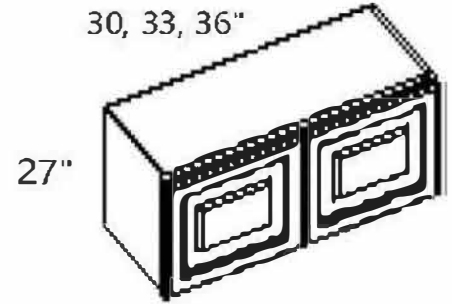

HETCHS LLC. CABINET PRICING FOR CABINET WRIGHT CABINETS

WALL 27" HIGH

W3027	\$ 238.35	\$ 214.80
W3327	\$ 240.54	\$ 219.37
W3627	\$ 257.62	\$ 249.61

WALL 36" HIGH 12" DEEP

W0936	\$ 156.27	\$ 140.89
W1236	\$ 173.19	\$ 159.14
W1536	\$ 190.14	\$ 175.15
W1836	\$ 212.97	\$ 194.40
W2136	\$ 235.40	\$ 213.26
W2436	\$ 274.66	\$ 251.29
W2736	\$ 296.91	\$ 269.97
W3036	\$ 319.46	\$ 289.20
W3336	\$ 341.79	\$ 307.67