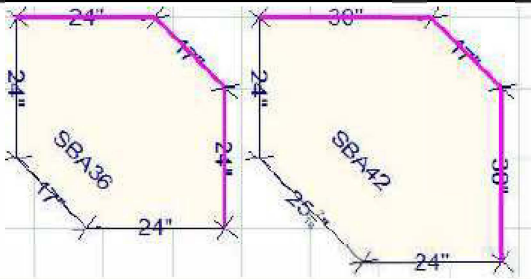

BASE FULL HEIGHT-DOUBLE DOOR

B24FH	\$ 279.40	\$ 267.24
B27FH	\$ 301.94	\$ 288.05
B30FH	\$ 322.38	\$ 306.89
B33FH	\$ 349.27	\$ 331.90
B36FH	\$ 369.98	\$ 351.01

3 DRAWER BASE

30B12	\$ 414.58	\$ 395.22
30B15	\$ 449.35	\$ 426.49
30B18	\$ 484.87	\$ 458.12
30B21	\$ 519.84	\$ 489.41
30B24	\$ 555.24	\$ 520.92
30B27	\$ 585.10	\$ 552.50
30B30	\$ 615.81	\$ 573.98
30B33	\$ 641.50	\$ 595.70
30B36	\$ 672.90	\$ 623.49

HETCHS LLC. CABINET PRICING FOR CABINET WRIGHT CABINETS

SINK BASE

SB24	\$ 270.26	\$ 237.87
SB27	\$ 285.39	\$ 253.77
SB30	\$ 300.80	\$ 270.92
SB33	\$ 316.70	\$ 287.44
SB36	\$ 334.63	\$ 302.90
SB39	\$ 357.82	\$ 322.14
SB42	\$ 383.05	\$ 346.95

24, 27, 30, 33, 36, 39, 42"

SINK BASE-ANGLED

SBA36 (FH option)	\$ 277.55	\$ 262.78
SBA42 (2 DOORS)	\$ 353.64	\$ 331.93

34.5"

BASE OPEN SHELF

BOS09	\$ 162.56	\$ 162.56
BOS12	\$ 190.78	\$ 190.78

9" 12" 24"

34.5"

BASE END ANGLE

BEA24	\$ 414.23	\$ 387.98
--------------	------------------	------------------

34.5"

*One shelf

HETCHS LLC. CABINET PRICING FOR CABINET WRIGHT CABINETS

FARM HOUSE SINK BASE

FRB33	\$ 239.27	\$ 198.03
FRB36	\$ 257.52	\$ 212.98