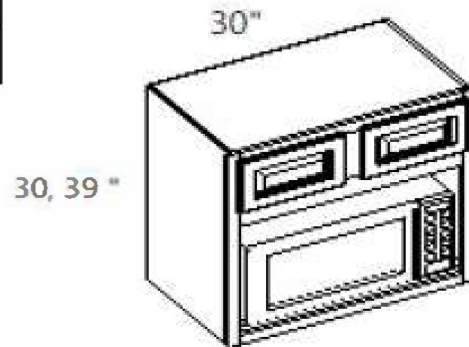

BLW2730	\$ 204.17	\$ 194.16
BLW3330	\$ 242.87	\$ 230.56
BLW2739	\$ 240.57	\$ 225.26
BLW3339	\$ 287.68	\$ 268.12

WALL RETURN ANGLE

RAW1230	\$ 164.64	\$ 148.53
RAW1239	\$ 190.84	\$ 172.11

MICROWAVE WALL

MW3030	\$ 254.36	\$ 223.28
MW3039	\$ 310.24	\$ 266.47

- 17 1/2" deep removable shelf*
- Microwave box- 30"Wx18"Hx12"D*
- Natural maple interior*
- Matching exterior shelf*

WINE RACK

WR3015	\$ 133.02	\$ 133.02
WR3018	\$ 133.85	\$ 133.85
WR3612	\$ 115.98	\$ 115.98
WR3615	\$ 141.70	\$ 141.70