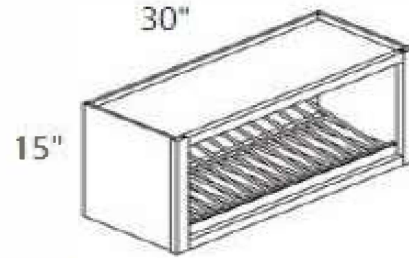

HETCHS LLC. CABINET PRICING FOR CABINET WRIGHT CABINETS

PLATE RACK

PR3015	$ 124.22	$ 125.02

UNDERMOUNT WALL ORGANIZER

UWO30	$ 49.19	$ 49.19
UWO33	$ 51.59	$ 51.59
UWO36	$ 54.77	$ 54.77