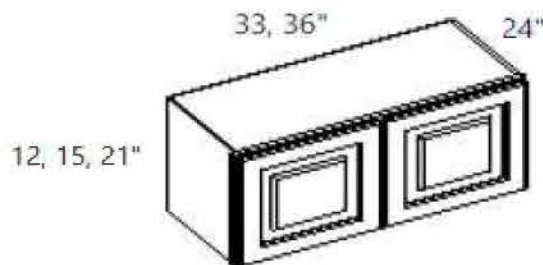

HETCHS LLC. CABINET PRICING FOR CABINET WRIGHT CABINETRY

24" DEEP REFRIDGERATOR WALL CABINET

RW3312	$ 181.17	$ 167.89
RW3612	$ 201.71	$ 185.84
RW3315	$ 192.28	$ 178.31
RW3615	$ 214.12	$ 197.24
RW3318	$ 226.40	$ 207.91
RW3618	$ 238.30	$ 218.88
RW3321	$ 255.77	$ 239.28
RW3621	$ 282.70	$ 259.93