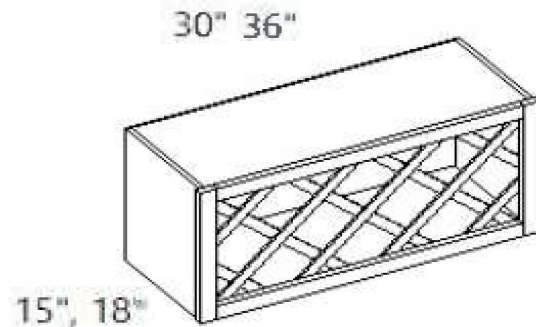

WINE RACK

WR3015	$ 133.02	$ 133.02
WR3018	$ 133.85	$ 133.85
WR3612	$ 115.98	$ 115.98
WR3615	$ 141.70	$ 141.70