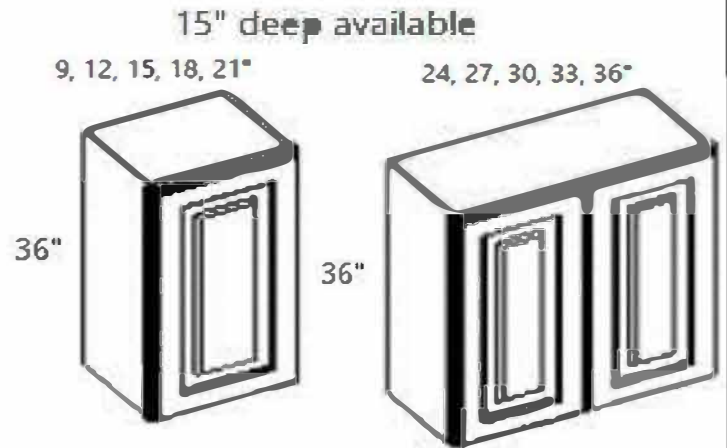

WALL 36" HIGH 15" DEEP

W093615	$ 156.27	$ 140.89
W123615	$ 173.19	$ 159.14
W153615	$ 190.14	$ 175.15
W183615	$ 212.97	$ 194.40
W213615	$ 235.40	$ 213.26
W243615	$ 274.66	$ 251.29
W273615	$ 296.91	$ 269.97
W303615	$ 319.46	$ 289.20
W333615	$ 341.79	$ 307.67
W363615	$ 364.27	$ 326.83