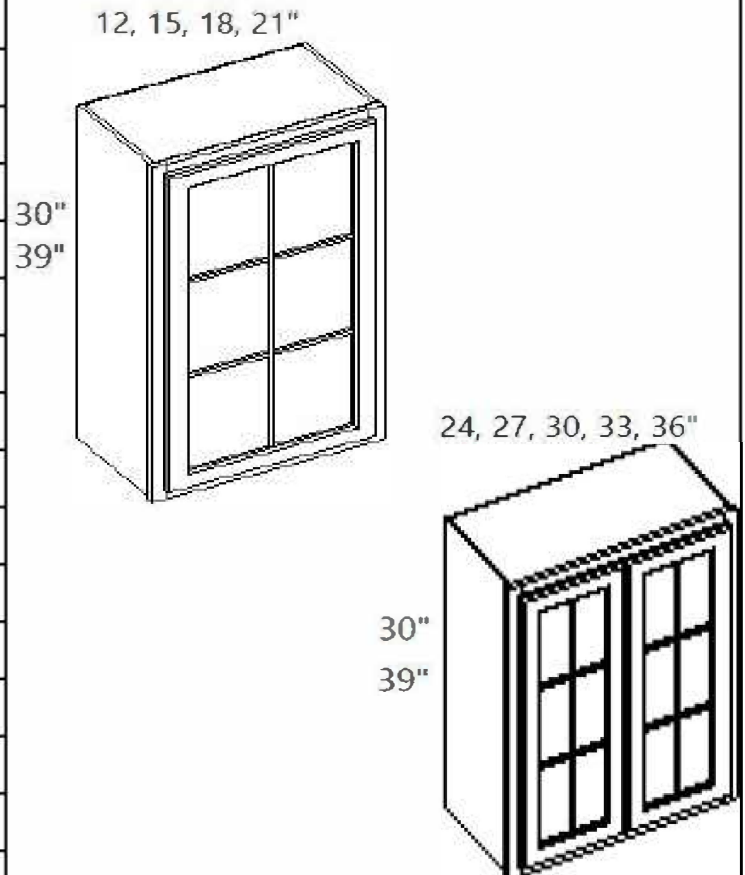

WALL WITH GLASS DOOR

W1230GD	$ 137.35	$ 127.33
W1530GD	$ 155.98	$ 143.18
W1830GD	$ 175.25	$ 159.56
W2130GD	$ 194.55	$ 175.98
W2430GD	$ 229.00	$ 208.73
W2730GD	$ 247.35	$ 224.20
W3030GD	$ 266.38	$ 240.56
W3330GD	$ 285.77	$ 256.82
W3630GD	$ 304.68	$ 273.06
W1239GD	$ 166.70	$ 154.41
W1539GD	$ 190.22	$ 174.14
W1839GD	$ 213.56	$ 193.55
W2139GD	$ 236.92	$ 212.98
W2439GD	$ 277.28	$ 252.36
W2739GD	$ 300.33	$ 271.75
W3039GD	$ 323.67	$ 291.18
W3339GD	$ 347.25	$ 310.56
W3639GD	$ 370.31	$ 329.96