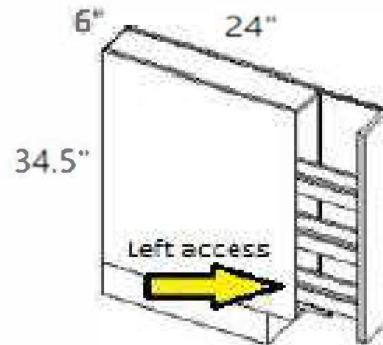

24, 27, 30, 33, 36, 39, 42"

SINK BASE-ANGLED

SBA36 (FH option)	\$ 277.55	\$ 262.78
SBA42 (2 DOORS)	\$ 353.64	\$ 331.93

34.5"

BASE OPEN SHELF

BOS09	\$ 162.56	\$ 162.56
BOS12	\$ 190.78	\$ 190.78

9" 12" 24"

34.5"

BASE END ANGLE

BEA24	\$ 414.23	\$ 387.98
--------------	------------------	------------------

34.5"

*One shelf

HETCHS LLC. CABINET PRICING FOR CABINET WRIGHT CABINETS

FARM HOUSE SINK BASE

FRB33	\$ 239.27	\$ 198.03
FRB36	\$ 257.52	\$ 212.98

LAZY SUSAN BASE

BLS33	\$ 391.60	\$ 373.58
BLS36	\$ 391.60	\$ 373.58

SPICE PULLOUT BASES

SP6-L	\$ 218.06	\$ 192.98
SP6-R	\$ 218.06	\$ 192.98
SD09	\$ 217.63	\$ 213.46

BLIND CORNER

BBC33	\$ 350.17	\$ 341.93
BBC39	\$ 386.88	\$ 368.26
BBC42	\$ 399.41	\$ 381.28