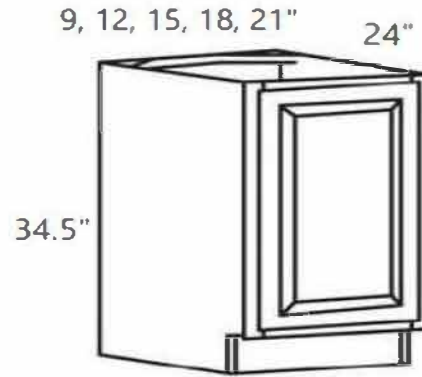

Butt doors

BASE-2 DOORS, 2 DRAWERS

B39	\$ 531.38	\$ 504.05
B42	\$ 555.77	\$ 525.47

HETCHS LLC. CABINET PRICING FOR CABINET WRIGHT CABINETRY

BASE FULL HEIGHT-SINGLE DOOR

B09FH	\$ 147.99	\$ 143.67
B12FH	\$ 179.91	\$ 173.90
B15FH	\$ 200.75	\$ 193.07
B18FH	\$ 221.73	\$ 212.31
B21FH	\$ 242.93	\$ 231.79