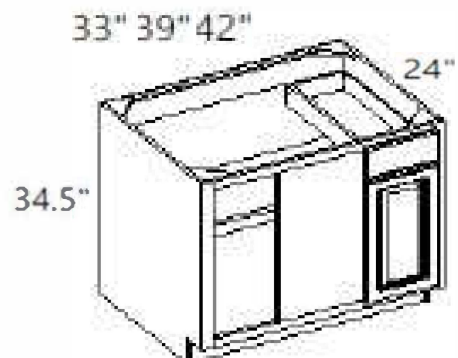

BASE END ANGLE

BEA24	\$ 414.23	\$ 387.98
--------------	------------------	------------------

34.5"

*One shelf

HETCHS LLC. CABINET PRICING FOR CABINET WRIGHT CABINETS

FARM HOUSE SINK BASE

FRB33	\$ 239.27	\$ 198.03
FRB36	\$ 257.52	\$ 212.98

LAZY SUSAN BASE

BLS33	\$ 391.60	\$ 373.58
BLS36	\$ 391.60	\$ 373.58

SPICE PULLOUT BASES

SP6-L	\$ 218.06	\$ 192.98
SP6-R	\$ 218.06	\$ 192.98
SD09	\$ 217.63	\$ 213.46

BLIND CORNER

BBC33	\$ 350.17	\$ 341.93
BBC39	\$ 386.88	\$ 368.26
BBC42	\$ 399.41	\$ 381.28

HETCHS LLC. CABINET PRICING FOR CABINET WRIGHT CABINETS

WASTE BASKET BASE

BWB18	\$ 379.48	\$ 367.75
BWB21	\$ 432.91	\$ 417.73

COOK TOP BASE

CTB33	\$ 501.25	\$ 479.21
CTB36	\$ 526.46	\$ 502.46

UTILITY CABINET-SINGLE DOOR