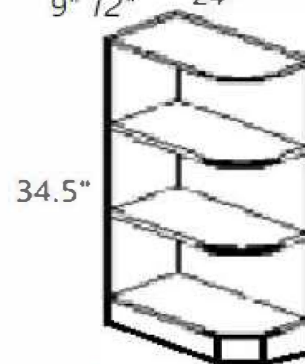

HETCHS LLC. CABINET PRICING FOR CABINET WRIGHT CABINETS

SINK BASE

SB24	\$ 270.26	\$ 237.87
SB27	\$ 285.39	\$ 253.77
SB30	\$ 300.80	\$ 270.92
SB33	\$ 316.70	\$ 287.44
SB36	\$ 334.63	\$ 302.90
SB39	\$ 357.82	\$ 322.14
SB42	\$ 383.05	\$ 346.95

24, 27, 30, 33, 36, 39, 42"

SINK BASE-ANGLED

SBA36 (FH option)	\$ 277.55	\$ 262.78
SBA42 (2 DOORS)	\$ 353.64	\$ 331.93

34.5"

BASE OPEN SHELF

BOS09	\$ 162.56	\$ 162.56
BOS12	\$ 190.78	\$ 190.78

9" 12" 24"

34.5"

BASE END ANGLE

BEA24	\$ 414.23	\$ 387.98
--------------	------------------	------------------

34.5"

*One shelf

HETCHS LLC. CABINET PRICING FOR CABINET WRIGHT CABINETS

FARM HOUSE SINK BASE

FRB33	\$ 239.27	\$ 198.03
FRB36	\$ 257.52	\$ 212.98