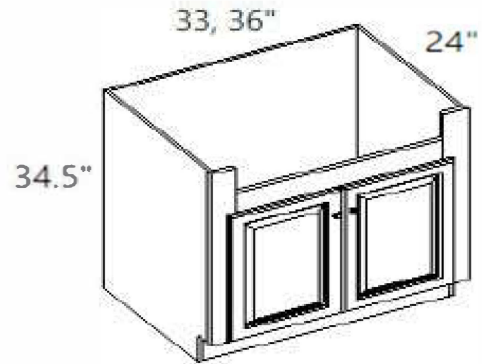

24, 27, 30, 33, 36, 39, 42"

SINK BASE-ANGLED

SBA36 (FH option)	\$ 277.55	\$ 262.78
SBA42 (2 DOORS)	\$ 353.64	\$ 331.93

34.5"

BASE OPEN SHELF

BOS09	\$ 162.56	\$ 162.56
BOS12	\$ 190.78	\$ 190.78

9" 12" 24"

34.5"

BASE END ANGLE

BEA24	\$ 414.23	\$ 387.98
--------------	------------------	------------------

34.5"

*One shelf

HETCHS LLC. CABINET PRICING FOR CABINET WRIGHT CABINETS

FARM HOUSE SINK BASE

FRB33	\$ 239.27	\$ 198.03
FRB36	\$ 257.52	\$ 212.98