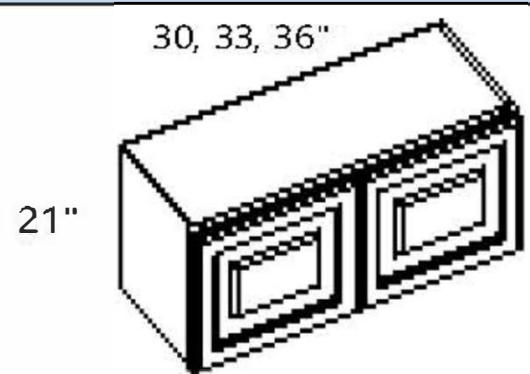

HETCHS LLC. CABINET PRICING FOR CABINET WRIGHT CABINETRY

WALL 15" HIGH

W3015	$ 157.45	$ 142.90
W3315	$ 170.75	$ 152.17
W3615	$ 178.32	$ 161.43

WALL 18" HIGH

W3018	$ 175.25	$ 158.41
W301815	$ 195.53	$ 178.69
W3318	$ 187.20	$ 168.67
W3618	$ 198.82	$ 178.94

WALL 21" HIGH

W3021	$ 202.32	$ 183.28
W302115	$ 222.59	$ 203.55
W3321	$ 208.58	$ 192.10
W3621	$ 229.96	$ 207.19

WALL 24" HIGH

W3024	$ 221.60	$ 200.29
W3324	$ 224.66	$ 205.82
W3624	$ 251.58	$ 225.85