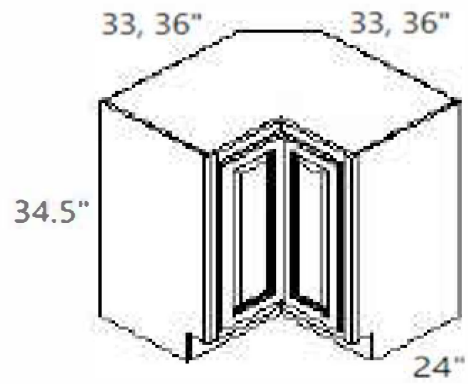

HETCHS LLC. CABINET PRICING FOR CABINET WRIGHT CABINETS

FARM HOUSE SINK BASE

FRB33	$ 239.27	$ 198.03
FRB36	$ 257.52	$ 212.98

LAZY SUSAN BASE

BLS33	$ 391.60	$ 373.58
BLS36	$ 391.60	$ 373.58

SPICE PULLOUT BASES

SP6-L	$ 218.06	$ 192.98
SP6-R	$ 218.06	$ 192.98
SD09	$ 217.63	$ 213.46

BLIND CORNER

BBC33	$ 350.17	$ 341.93
BBC39	$ 386.88	$ 368.26
BBC42	$ 399.41	$ 381.28