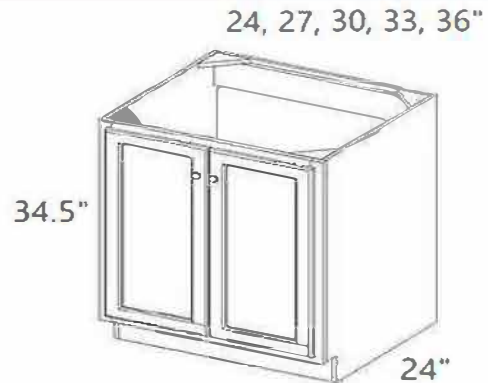

Butt doors

BASE-2 DOORS, 2 DRAWERS

B39	\$ 531.38	\$ 504.05
B42	\$ 555.77	\$ 525.47

HETCHS LLC. CABINET PRICING FOR CABINET WRIGHT CABINETRY

BASE FULL HEIGHT-SINGLE DOOR

B09FH	\$ 147.99	\$ 143.67
B12FH	\$ 179.91	\$ 173.90
B15FH	\$ 200.75	\$ 193.07
B18FH	\$ 221.73	\$ 212.31
B21FH	\$ 242.93	\$ 231.79

BASE FULL HEIGHT-DOUBLE DOOR

B24FH	\$ 279.40	\$ 267.24
B27FH	\$ 301.94	\$ 288.05
B30FH	\$ 322.38	\$ 306.89
B33FH	\$ 349.27	\$ 331.90
B36FH	\$ 369.98	\$ 351.01

3 DRAWER BASE

30B12	\$ 414.58	\$ 395.22
30B15	\$ 449.35	\$ 426.49
30B18	\$ 484.87	\$ 458.12
30B21	\$ 519.84	\$ 489.41
30B24	\$ 555.24	\$ 520.92
30B27	\$ 585.10	\$ 552.50
30B30	\$ 615.81	\$ 573.98
30B33	\$ 641.50	\$ 595.70
30B36	\$ 672.90	\$ 623.49