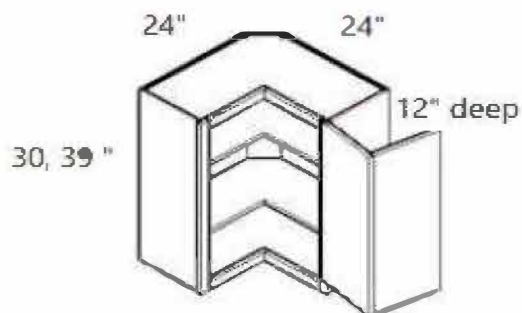

EASY REACH

WEZR2430	\$ 268.06	\$ 251.57
WEZR2730	\$ 311.13	\$ 289.59
WEZR2436	\$ 323.47	\$ 311.74
WEZR2736	\$ 352.98	\$ 331.63
WEZR2439	\$ 317.29	\$ 297.29
WEZR2739	\$ 367.08	\$ 340.15

WALL DIAGONAL CORNER