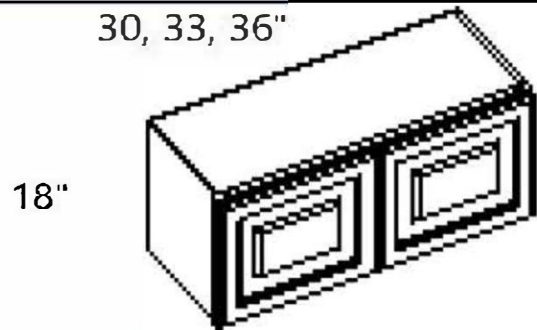

WALL 18" HIGH

W3018	$ 175.25	$ 158.41
W301815	$ 195.53	$ 178.69
W3318	$ 187.20	$ 168.67
W3618	$ 198.82	$ 178.94

WALL 21" HIGH

W3021	$ 202.32	$ 183.28
W302115	$ 222.59	$ 203.55
W3321	$ 208.58	$ 192.10
W3621	$ 229.96	$ 207.19