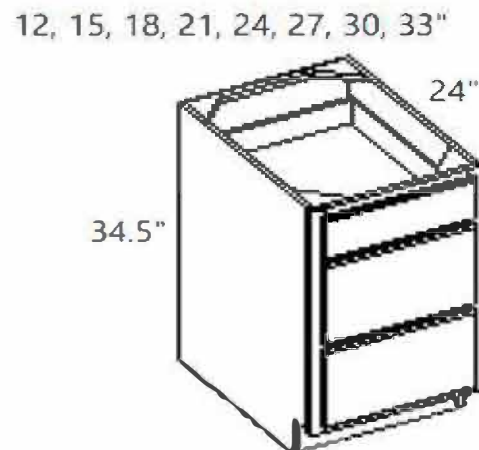

3 DRAWER BASE

30B12	$ 414.58	$ 395.22
30B15	$ 449.35	$ 426.49
30B18	$ 484.87	$ 458.12
30B21	$ 519.84	$ 489.41
30B24	$ 555.24	$ 520.92
30B27	$ 585.10	$ 552.50
30B30	$ 615.81	$ 573.98
30B33	$ 641.50	$ 595.70
30B36	$ 672.90	$ 623.49