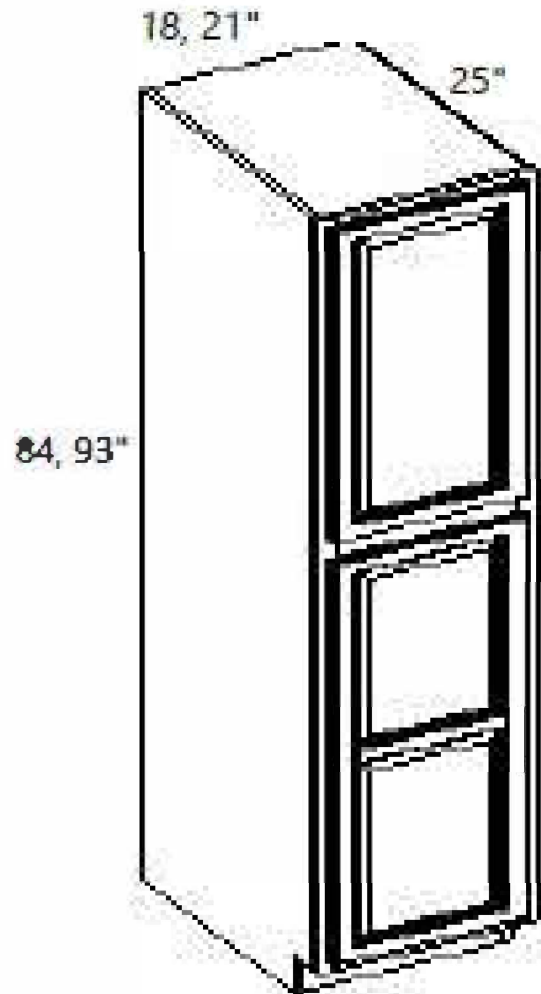

HETCHS LLC. CABINET PRICING FOR CABINET WRIGHT CABINETS

WASTE BASKET BASE

BWB18	$ 379.48	$ 367.75
BWB21	$ 432.91	$ 417.73

COOK TOP BASE

CTB33	$ 501.25	$ 479.21
CTB36	$ 526.46	$ 502.46

UTILITY CABINET-SINGLE DOOR

UC188425	$ 544.67	$ 504.19
UC218425	$ 598.67	$ 550.60
UC189325	$ 581.51	$ 536.10
UC219325	$ 633.03	$ 599.25