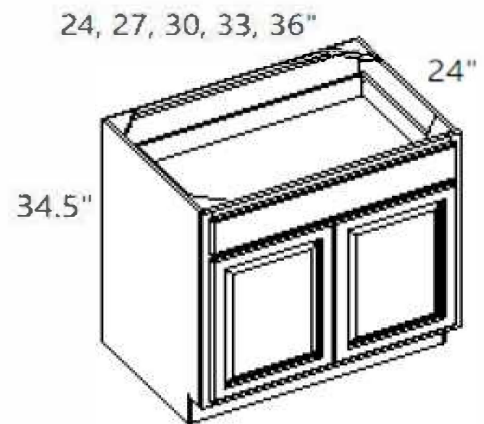

BASE-2 DOORS, 2 DRAWERS

B24	$ 354.99	$ 330.71
B27	$ 383.83	$ 356.77
B30	$ 406.38	$ 376.54
B33	$ 444.52	$ 411.90
B36	$ 467.93	$ 432.50