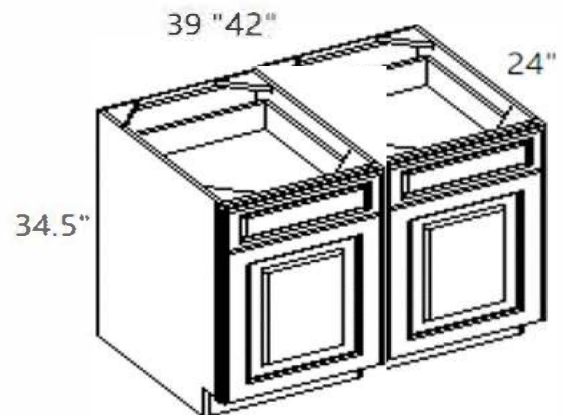

Butt doors

BASE-2 DOORS, 2 DRAWERS

B39	\$ 531.38	\$ 504.05
B42	\$ 555.77	\$ 525.47

HETCHS LLC. CABINET PRICING FOR CABINET WRIGHT CABINETRY

BASE FULL HEIGHT-SINGLE DOOR

B09FH	\$ 147.99	\$ 143.67
B12FH	\$ 179.91	\$ 173.90
B15FH	\$ 200.75	\$ 193.07
B18FH	\$ 221.73	\$ 212.31
B21FH	\$ 242.93	\$ 231.79