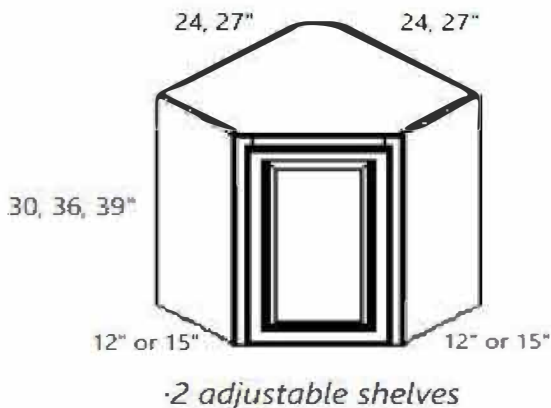

HETCHS LLC. CABINET PRICING FOR CABINET WRIGHT CABINETRY

24" DEEP REFRIDGERATOR WALL CABINET

RW3312	$ 181.17	$ 167.89
RW3612	$ 201.71	$ 185.84
RW3315	$ 192.28	$ 178.31
RW3615	$ 214.12	$ 197.24
RW3318	$ 226.40	$ 207.91
RW3618	$ 238.30	$ 218.88
RW3321	$ 255.77	$ 239.28
RW3621	$ 282.70	$ 259.93

EASY REACH

WEZR2430	$ 268.06	$ 251.57
WEZR2730	$ 311.13	$ 289.59
WEZR2436	$ 323.47	$ 311.74
WEZR2736	$ 352.98	$ 331.63
WEZR2439	$ 317.29	$ 297.29
WEZR2739	$ 367.08	$ 340.15

WALL DIAGONAL CORNER

WDC2430	$ 247.93	$ 234.81
WDC2430GD	$ 247.93	$ 234.81
WDC2436	$ 292.69	$ 276.18
WDC2436GD	$ 292.69	$ 276.18
WDC273615	$ 306.50	$ 292.20
WDC273615GD	$ 306.50	$ 292.20
WDC2439	$ 292.69	$ 276.18
WDC2439GD	$ 292.69	$ 276.18
WDC273915	$ 307.89	$ 292.76
WDC273915GD	$ 307.89	$ 292.76

APPLIANCE GARAGE

AGD2418	$ 169.79	$ 154.15

*Fits under wall diagonal cabt

*Sits directly on countertop