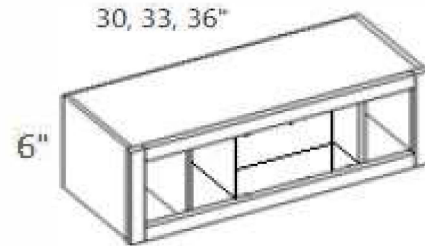

HETCHS LLC. CABINET PRICING FOR CABINET WRIGHT CABINETS

PLATE RACK

PR3015	\$ 124.22	\$ 125.02
---------------	------------------	------------------

UNDERMOUNT WALL ORGANIZER

UWO30	\$ 49.19	\$ 49.19
UWO33	\$ 51.59	\$ 51.59
UWO36	\$ 54.77	\$ 54.77