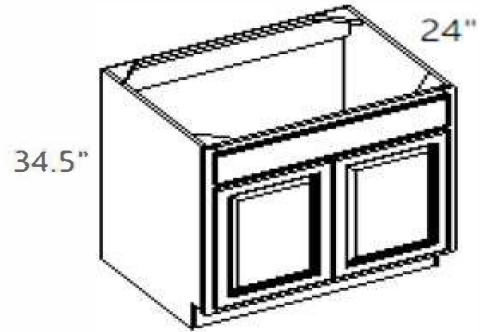

HETCHS LLC. CABINET PRICING FOR CABINET WRIGHT CABINETS

SINK BASE

SB24	$ 270.26	$ 237.87
SB27	$ 285.39	$ 253.77
SB30	$ 300.80	$ 270.92
SB33	$ 316.70	$ 287.44
SB36	$ 334.63	$ 302.90
SB39	$ 357.82	$ 322.14
SB42	$ 383.05	$ 346.95

24, 27, 30, 33, 36, 39, 42"