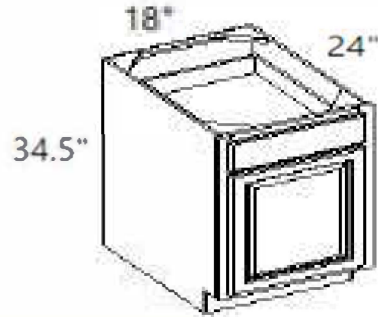

BASE END ANGLE

BEA24	\$ 414.23	\$ 387.98
--------------	------------------	------------------

34.5"

*One shelf

HETCHS LLC. CABINET PRICING FOR CABINET WRIGHT CABINETS

FARM HOUSE SINK BASE

FRB33	\$ 239.27	\$ 198.03
FRB36	\$ 257.52	\$ 212.98

LAZY SUSAN BASE

BLS33	\$ 391.60	\$ 373.58
BLS36	\$ 391.60	\$ 373.58

SPICE PULLOUT BASES

SP6-L	\$ 218.06	\$ 192.98
SP6-R	\$ 218.06	\$ 192.98
SD09	\$ 217.63	\$ 213.46

BLIND CORNER

BBC33	\$ 350.17	\$ 341.93
BBC39	\$ 386.88	\$ 368.26
BBC42	\$ 399.41	\$ 381.28

HETCHS LLC. CABINET PRICING FOR CABINET WRIGHT CABINETS

WASTE BASKET BASE

BWB18	\$ 379.48	\$ 367.75
BWB21	\$ 432.91	\$ 417.73

COOK TOP BASE

CTB33	\$ 501.25	\$ 479.21
CTB36	\$ 526.46	\$ 502.46

UTILITY CABINET-SINGLE DOOR