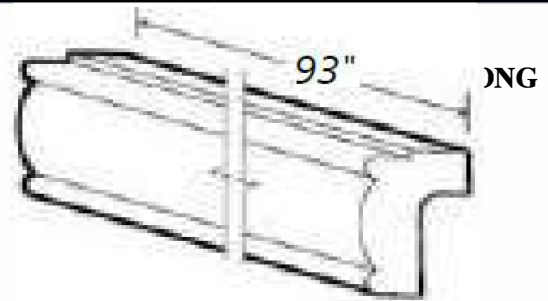

QUARTER ROUND

QTR-3/4-8	\$ 17.03	\$ 17.03
------------------	-----------------	-----------------

*93" LONG

DECORATIVE LIGHT RAIL

DTLR	\$ 74.74	\$ 74.74
-------------	-----------------	-----------------

BATTEN (SCRIBE) MOLDING