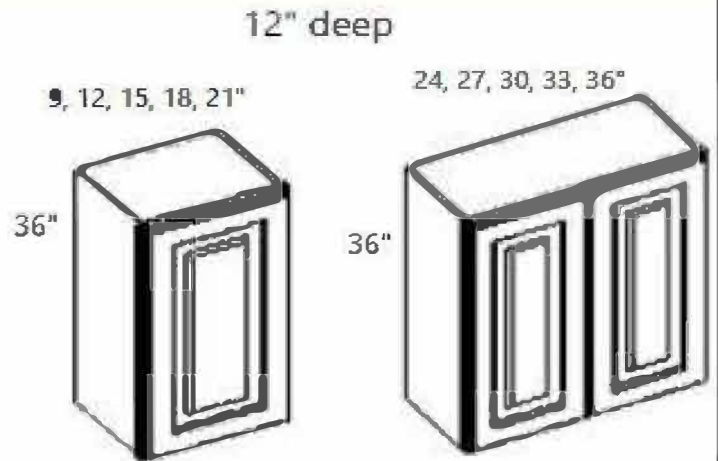

HETCHS LLC. CABINET PRICING FOR CABINET WRIGHT CABINETS

WALL 27" HIGH

W3027	\$ 238.35	\$ 214.80
W3327	\$ 240.54	\$ 219.37
W3627	\$ 257.62	\$ 249.61

WALL 36" HIGH 12" DEEP

W0936	\$ 156.27	\$ 140.89
W1236	\$ 173.19	\$ 159.14
W1536	\$ 190.14	\$ 175.15
W1836	\$ 212.97	\$ 194.40
W2136	\$ 235.40	\$ 213.26
W2436	\$ 274.66	\$ 251.29
W2736	\$ 296.91	\$ 269.97
W3036	\$ 319.46	\$ 289.20
W3336	\$ 341.79	\$ 307.67