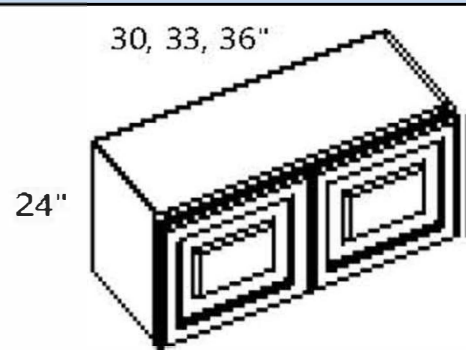

WALL 24" HIGH

W3024	$ 221.60	$ 200.29
W3324	$ 224.66	$ 205.82
W3624	$ 251.58	$ 225.85