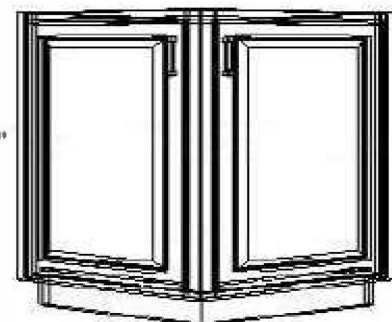

HETCHS LLC. CABINET PRICING FOR CABINET WRIGHT CABINETS

SINK BASE

SB24	\$ 270.26	\$ 237.87
SB27	\$ 285.39	\$ 253.77
SB30	\$ 300.80	\$ 270.92
SB33	\$ 316.70	\$ 287.44
SB36	\$ 334.63	\$ 302.90
SB39	\$ 357.82	\$ 322.14
SB42	\$ 383.05	\$ 346.95

24, 27, 30, 33, 36, 39, 42"

SINK BASE-ANGLED

SBA36 (FH option)	\$ 277.55	\$ 262.78
SBA42 (2 DOORS)	\$ 353.64	\$ 331.93

34.5"

BASE OPEN SHELF

BOS09	\$ 162.56	\$ 162.56
BOS12	\$ 190.78	\$ 190.78

9" 12" 24"

34.5"

BASE END ANGLE

BEA24	\$ 414.23	\$ 387.98
--------------	------------------	------------------

34.5"

*One shelf

HETCHS LLC. CABINET PRICING FOR CABINET WRIGHT CABINETS

FARM HOUSE SINK BASE

FRB33	\$ 239.27	\$ 198.03
FRB36	\$ 257.52	\$ 212.98